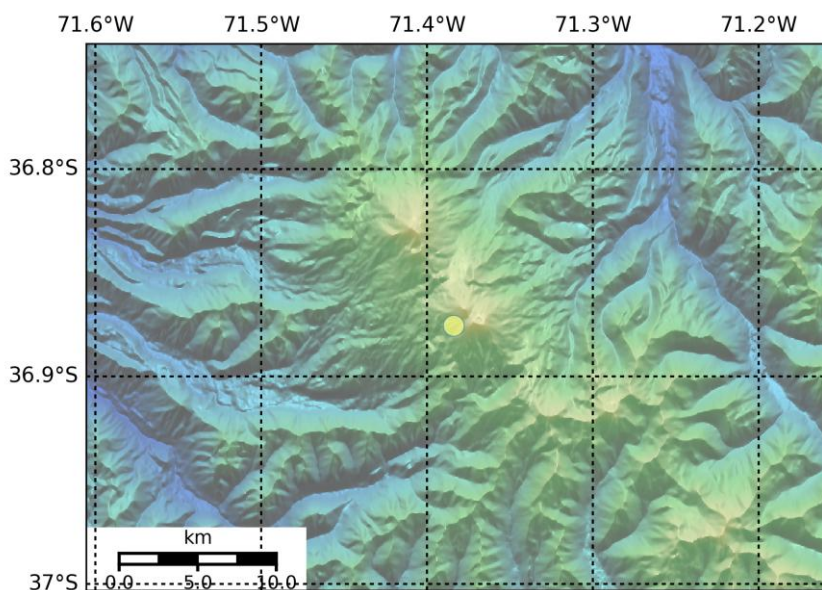

Reporte Especial de Actividad Volcánica (REAV)

Región de Ñuble, C. V. Nevados de Chillán

5 de septiembre de 2019, 23:15 Hora local (Chile continental)

El **Servicio Nacional de Geología y Minería de Chile (Sernageomin)** da a conocer la siguiente información PRELIMINAR, obtenida a través de los equipos de monitoreo de la Red Nacional de Vigilancia Volcánica (RNVV), procesados y analizados en el Observatorio Volcanológico de los Andes del Sur (OVDAS):

Hoy jueves 5 de septiembre a las 22:35 hora local (02:35 UTC), las estaciones de monitoreo instaladas en las inmediaciones del **C. V. Nevados de Chillán** registraron un sismo asociado a la dinámica de fluidos al interior del sistema volcánico (Largo Periodo).

Las características del sismo luego de su análisis son las siguientes:

TIEMPO DE ORIGEN:	22:35 hora local (02:35 UTC)
LATITUD:	36,859° S
LONGITUD:	71,373° O
PROFUNDIDAD:	0,3 km
DESPLAZAMIENTO REDUCIDO:	760 cm ²
SEÑAL ACÚSTICA:	2,8 Pa Km

-Ver **glosario** de palabras técnicas usadas en este reporte y significado de las **alertas** técnicas volcánicas en www.sernageomin.cl

OBSERVACIONES:

El evento fue asociado a una explosión, relacionado además con el registro de señales sísmicas con desplazamiento reducido (medida de longitud de desplazamiento del terreno) de 760 cm², acompañado con el registro de señal acústica. Adicionalmente se observó emisión de gases y material incandescente, el cual quedó depositado en el área cercana al cráter activo.