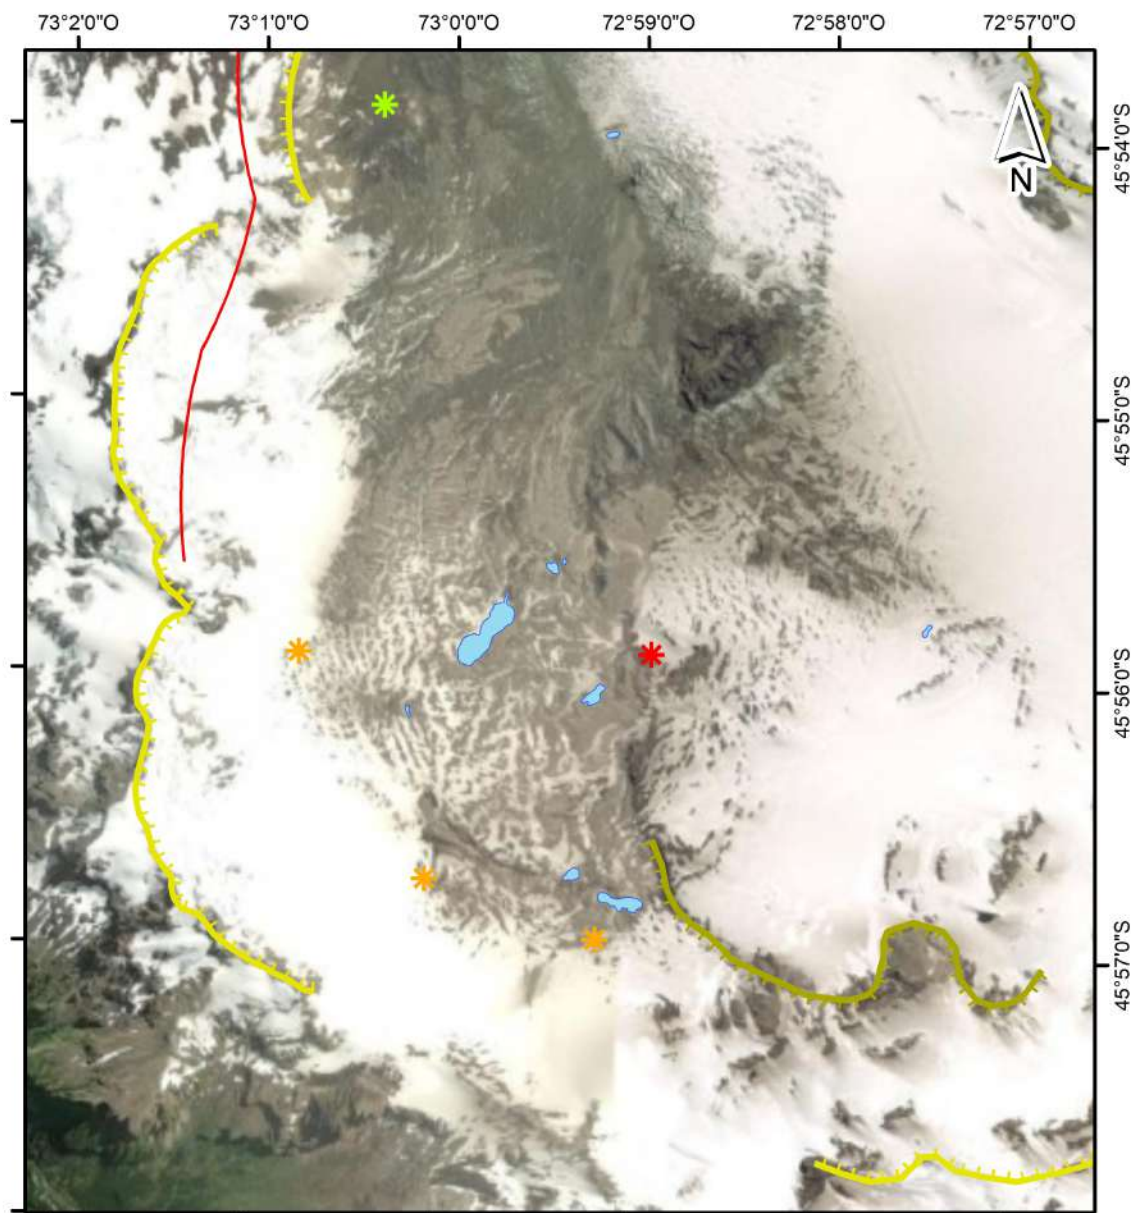

Sistema Volcánico :
Volcán Hudson

Clasificación: Caldera

Ubicación Geográfica

Latitud : -45,9 Longitud: -72,97

Región de Aysén del Gral Carlos Ibáñez del Campo

Posicion ranking 2019 : 13

Vn. Hudson 06-dic-2021

1:50.000

Créditos de capa de servicios:

©Planet Labs PBC.

Imagen Skysat

Fecha captura: 06-12-2021