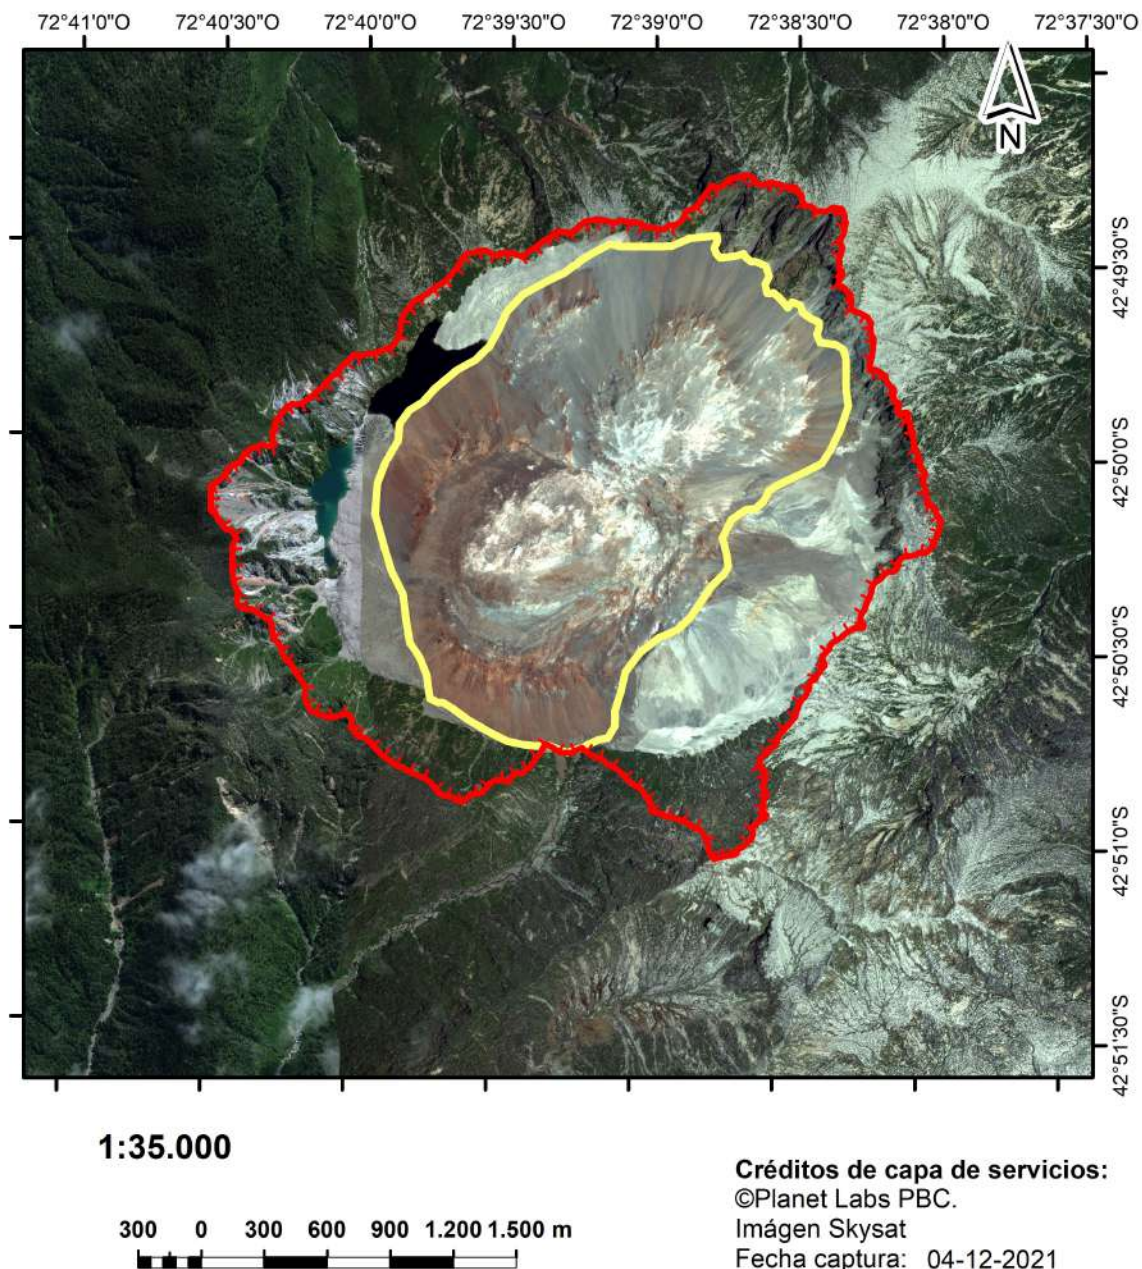

Sistema Volcánico :  
Volcán Chaitén

Clasificación: Complejo de domos

Ubicación Geográfica

Latitud : -42,837 Longitud: -72,65

Región de Los Lagos

Posicion ranking 2019 : 11

## Vn. Chaitén 04-dic-2021

Créditos de capa de servicios:

©Planet Labs PBC.

Imágen Skysat

Fecha captura: 04-12-2021